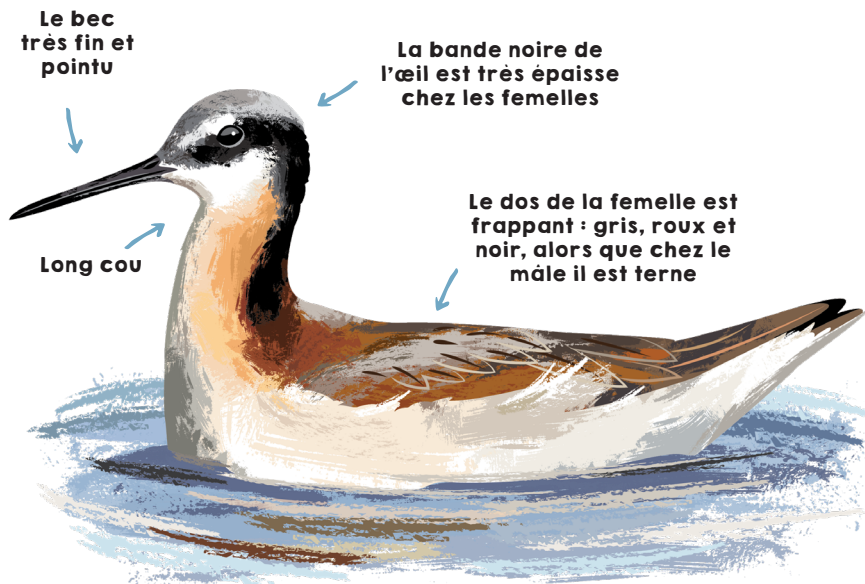

# Phalarope de Wilson

*Phalaropus tricolor*

Taille: 22-24 cm Poids: 30-85 g

Se nourrit souvent dans des eaux plus profondes, nageant en cercles pour créer un vortex et attirer les insectes à la surface.

## REPRODUCCIÓN

La femelle plus colorée abandonnera le mâle pour s'occuper des œufs et des poussins, pour trouver un autre compagnon.

## HÁBITAT

Lacs salés, marais côtiers, étangs d'épuration

## COMPORTAMIENTO

Se nourrit souvent dans des eaux plus profondes, nageant en cercles pour créer un vortex et attirer les insectes à la surface.