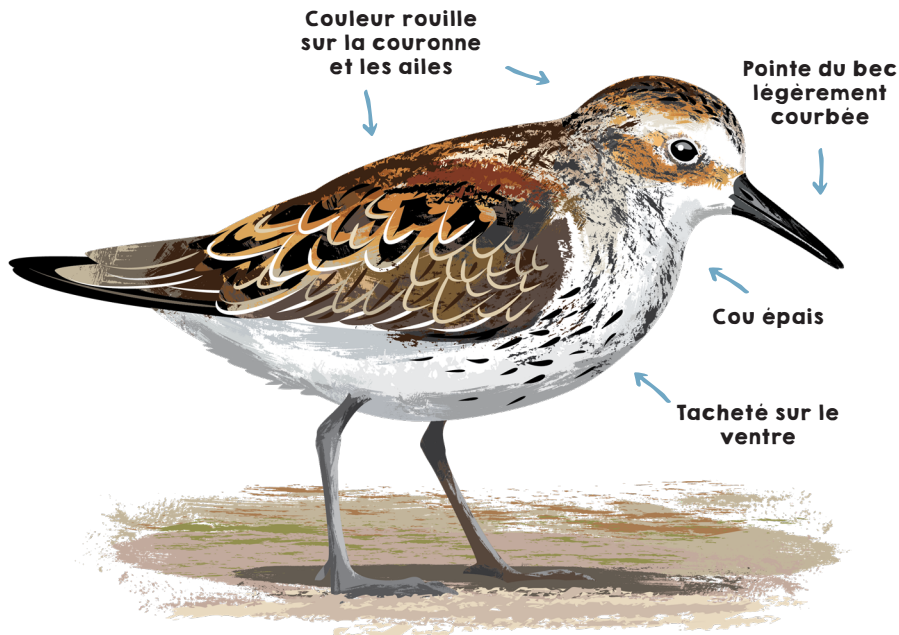

# Bécasseau d'Alaska

*Calidris mauri*

Taille: 14-17 cm Poids: 22-35 g

Ils ont une langue hérissée qui agit comme une éponge pour les aider à aspirer le biofilm, les bactéries et les algues unicellulaires à la surface de la boue.

## HABITAT

Vasières, terres agricoles, rivage de lacs

## COMPORTEMENTO

Se nourrit jour et nuit avec un comportement de recherche de nourriture lent et régulier sur les vasières.