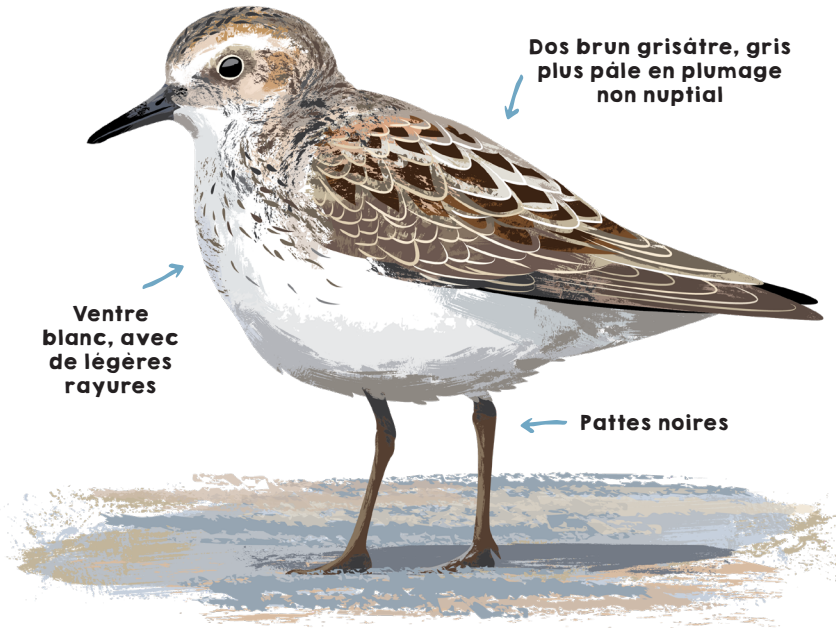

# Bécasseau semipalmé

*Calidris pusilla*

Taille: 15-18cm Poids: 18-52 g

Ventre blanc, avec de légères rayures

Dos brun grisâtre, gris plus pâle en plumage non nuptial

Pattes noires

Le Bécasseau semipalmé tire son nom commun des petites palmures entre ses orteils.

## REPRODUCCIÓN

Éclosion de fin juin à juillet, en seulement 16 à 19 jours, les poussins sont capables de voler.

## HÁBITAT

Vasières, rivage de lacs, plages

## COMPORTAMIENTO

Se déplace rapidement, sondant la boue pour se nourrir et chassant les concurrents.