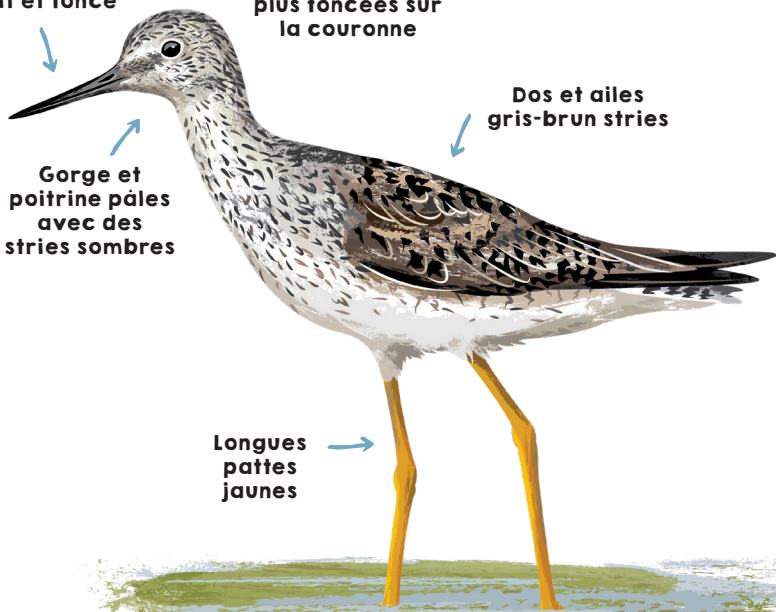

Petit Chevalier

Tringa flavipes

Taille: 23-25 cm Poids: 65-95 g

Bec mince,
droit et foncé

Tête grisâtre
avec des stries
plus foncées sur
la couronne

Dos et ailes
gris-brun stries

Gorge et
poitrine pâles
avec des
stries sombres

Longues
pattes
jaunes

Plutôt que de se rassembler en grands groupes en dehors de la saison de reproduction, ils sont souvent plus dispersés dans une grande zone.

REPRODUCCIÓN

Niche généralement sous un buisson près de plans d'eau dans les prés et les boisés ouverts du nord du Canada.

HÁBITAT

Zones humides peu profonds, champs inondés

COMPORTAMIENTO

Fait de hautes enjambées dans les eaux peu profondes, faisant des coups rapides pour attraper sa proie.