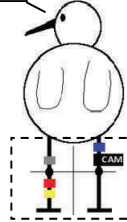

1. ¿Qué tipo de marcador lleva el ave?

¿Sabía usted?

¡El código alfanumérico es único, e identifica aves playeras individuales!

2. Cómo leer y apuntar el anillo / combinaciones de la banderita:

Ave playera

Leer combinación de superior izquierdo (1), a la inferior izquierda (2), a la parte superior de la derecha (3), a la parte inferior derecha (4) como esta mostrado abajo.

Este es un ejemplo de lo que se verá como en el campo:

Se trata de un ave playera pierna izquierda y derecha. Aviso que está orientado hacia fuera. ¡La pierna derecha e izquierda sería cambiada si estuviera enfrente de usted!

Cómo notar los datos de esta ave en su cuaderno: