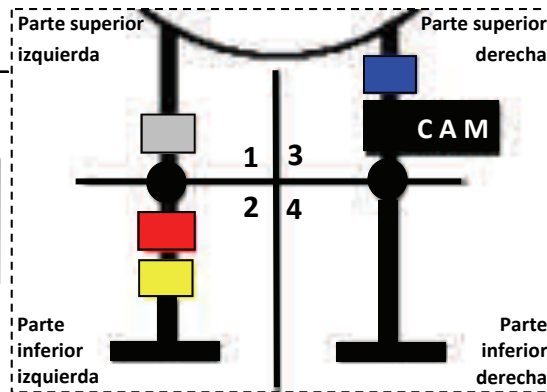

1. ¿Qué tipo de marcador lleva el ave?

¿Sabía usted?

¡El código alfanumérico es único, e identifica aves playeras individuales!

2. Cómo leer y apuntar el anillo / combinaciones de la banderita:

Ave playera

Leer combinación de superior izquierdo (1), a la inferior izquierda (2), a la parte superior de la derecha (3), a la parte inferior derecha (4) como esta mostrado abajo.

Este es un ejemplo de lo que se verá como en el campo:

Se trata de un ave playera pierna izquierda y derecha. Aviso que está orientado hacia fuera. ¡La pierna derecha e izquierda sería cambiada si estuviera enfrente de usted!

Cómo notar los datos de esta ave en su cuaderno:

Parte superior izquierda	1	3	Parte superior derecha
ANILLO METAL			AZUL OSCURO
	1	3	BANDERITA NEGRA (CAM)
	2	4	
ROJO			NADA
AMARILLO			
Parte inferior izquierda			Parte inferior derecha

3. ¿Qué debería reportar?